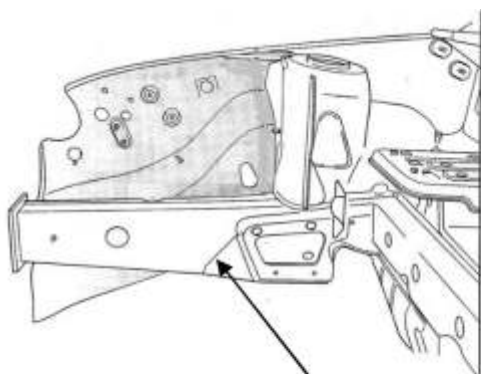

83- Predná časť nosníka Felícia

Obj. číslo 6U5-55-1 (F)