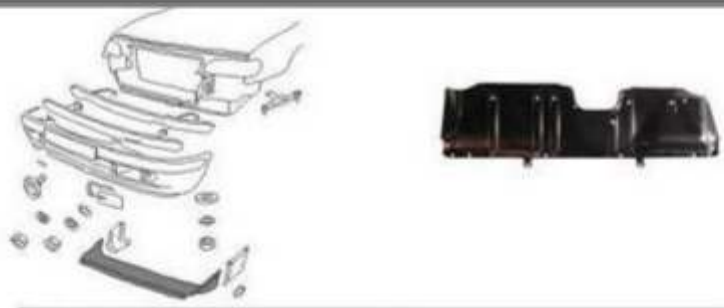

Obj. číslo 6U5-31-2 (F)

65-Lišta krycia Felícia 98 -

Obj. číslo 6U0853815 (K)

56-Horná časť predného podbehu Felícia

Obj. číslo 6U5-1-5 (F,K,O)

68-Kryt pod motor Felícia

Obj. číslo 96-0-2-3-2 (F)

66-Lem zadného blatníka Felícia