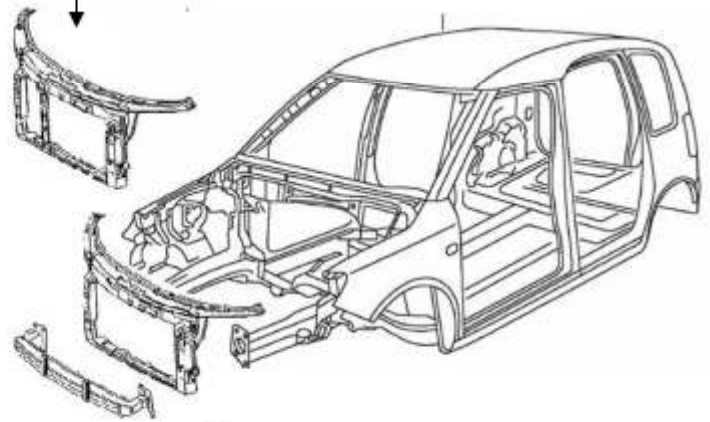

118- Vrch steny chladiča plech.

Obj.č.-Y0805303C

116 - výstuha naraz do 8/2004 -6Y0807109CS

117-výstuha naraz od 8/04- 12/07-6Y0807109CF

141 stena chladiča -5J0805591A -43cm

-5J0805591 - 63cm

Fabia II 1/07 - 2/10 combi1/08 Roomster 3/06 - 2/10