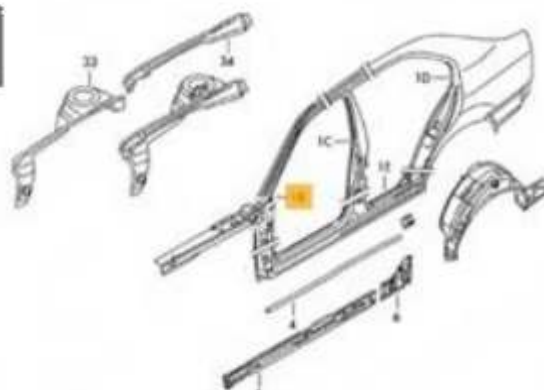

Podelník zvareny-L. 1UO809145/P.1UO809146