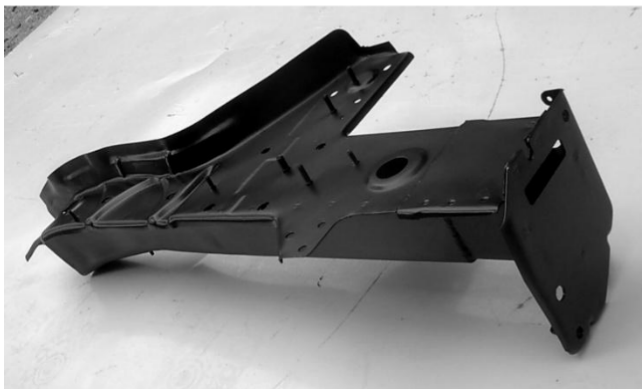

Podelník zvareny-L. 1UO809145/P.1UO809146

128-výstuha- nárazn. do r. 2000 - 1UO805551B

128-výstuka- nárazn. nad r. 2000 - 1UO805551C

121-Nosník hlavní Pravý-1UO803092

121-Nosník hlavní Lavý-1UO803091

134 - plech hrdla nádrže ZZ 320-100