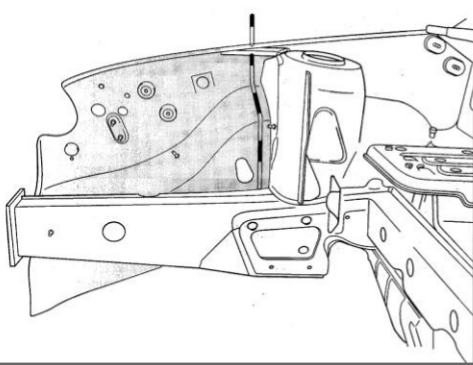

Obj. číslo 6U0810717 (F,K)

80-Nosník zadného ramena Felícia/Favorit

Obj. číslo 4-33-2 (F)

55-Predhrievač vzduchu fav/fel mot 1.3 obj.č. 6-2

99 - Felicia záves pred. Kapoty Lavý 6U6-1 / pravý 6U6-2

100 – Felicia časť pred.podbegu s nosníkom Lav 6U5-5-1 /Pr.6U5-5-2