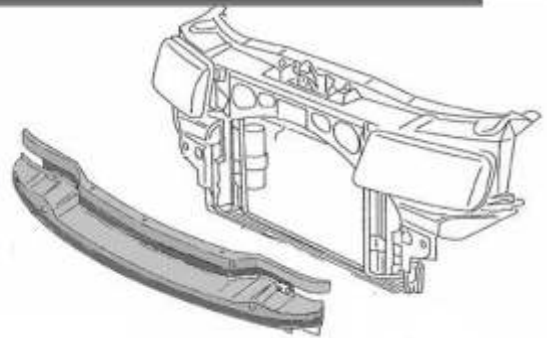

Podelník zvareny-L. 1UO809145/P.1UO809146

128-výstuha- nárazn. do r. 2000 - 1UO805551B

128-výstuka- nárazn. nad r. 2000 - 1UO805551C

121-Nosník hlavní Pravý-1UO803092

121-Nosník hlavní Lavý-1UO803091

134 - plech hrdla nádrže ZZ 320-100