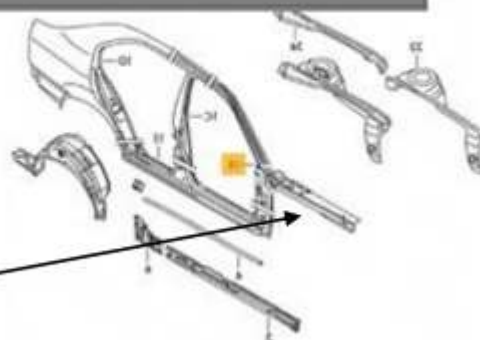

Podelník zvareny-L. 1UO809145/P.1UO809146

128-výstuha- nárazn. do r. 2000 - 1UO805551B

128-výstuka- nárazn. nad r. 2000 - 1UO805551C

121-Nosník hlavní Pravý-1UO803092

121-Nosník hlavní Lavý-1UO803091

134 - plech hrdla nádrže ZZ 320-100