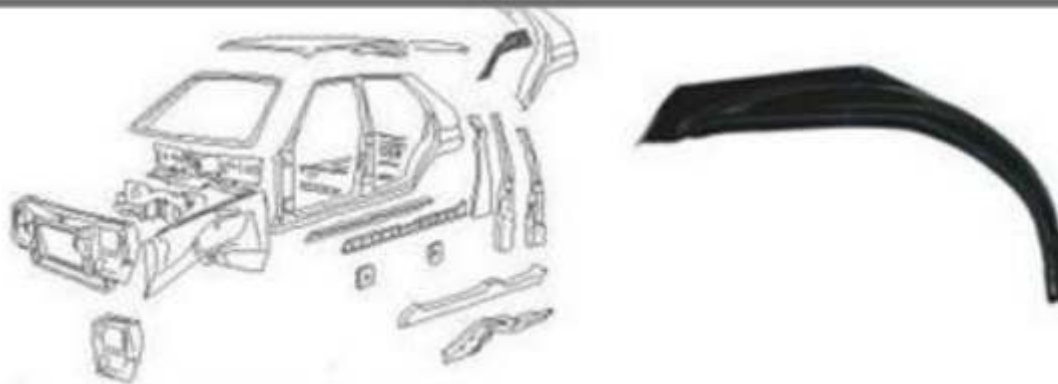

50-Lem podblatníka Favorit obj. číslo: 4-8-1, 4-8-2 (F,K,O)